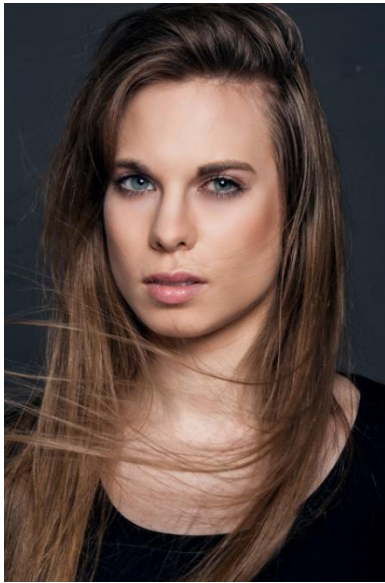

# Julia Kohlhepp **Musicaldarstellerin**

## Persönliche Daten:

Größe:	163cm
Geburtsjahr:	1989
Haarfarbe:	Dunkelblond
Augenfarbe:	Blau
Stimmlage:	Sopran / Belt bis f2
E-Mail:	<a href="mailto:juliakohlhepp@gmx.de">juliakohlhepp@gmx.de</a>